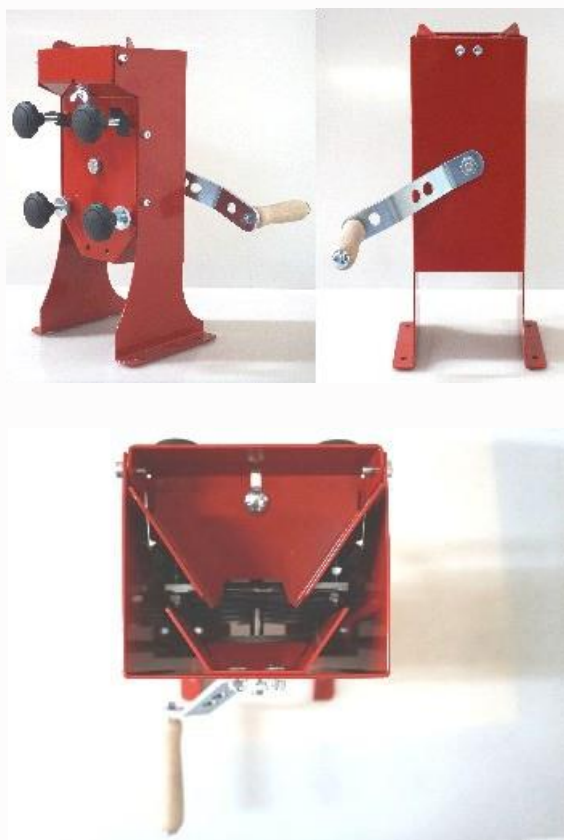

Rompenueces "Wal Man SMALL"

Hasta 15 kg de frutos secos partidos por hora.

La WAL MAN SMALL es una máquina manual, simple, económica y, en general, automática para romper cáscaras. Los frutos secos se parten con la ayuda de dos placas. Una gira, mientras que la otra es ajustable en todas las direcciones.

El cascanueces WAL MAN SMALL es adecuado para el hogar con cantidades más pequeñas de recolección de frutos secos. Los frutos secos se clasifican previamente en 3 tipos de tamaño. Luego, la placa de ajuste se ajusta al tamaño del fruto seco.

Detalles de Wal Man SMALL

Ventajas

- Ajustable para varios tipos y tamaños de frutos secos
- romper hasta 15 kg de frutos secos por hora
- El resultado es una rotura limpia de cáscaras (nueces: 10-15% de medios núcleos y con muy buena calidad de los frutos secos 20-40% de medios núcleos; Avellana: 70-80% núcleos enteros)
- transporte sencillo gracias a su peso ligero
- manejo sencillo
- ajuste sencillo al tamaño del fruto seco sin herramientas

Datos técnicos

Largo:	16 cm
Ancho:	13 cm
Altura:	38 cm (sin manija)
Peso:	4 kg
Rendimiento:	hasta 15 kg/h
Calidad:	<ul style="list-style-type: none"> • Construcción robusta de acero soldado • Placas masivas de 4/5 mm de espesor • Rodamientos para una larga vida útil • Puede mantenerse en pie de forma independiente sobre la mesa