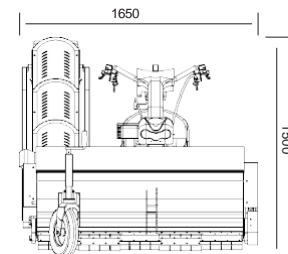

# H 130

### H 130 Especificaciones Técnicas

Características Técnicas

Motor interno / Motor Propio	6,5 HP Briggs
Hectárea / Capacidad	15 - 20
Sistema de frenos / Sistema ruptura	Hydraulic

 Diseñado para terrenos llanos o ligeramente inclinados. Es la versión autopropulsada de 130 cm de ancho de nuestro modelo H 1800, con motor propio. Ha sido desarrollado para nuestros agricultores que no tienen tractor. No tiene una función de creación de caminos, ni de pelado de producto. Es muy simple y fácil de usar. Se puede cosechar entre 15-20 Ha de frutos secos por día, dependiendo de la condición de la tierra. Para que la máquina funcione a pleno rendimiento, se debe realizar la nivelación y limpieza del terreno. Es un producto patentado de nuestra fábrica.