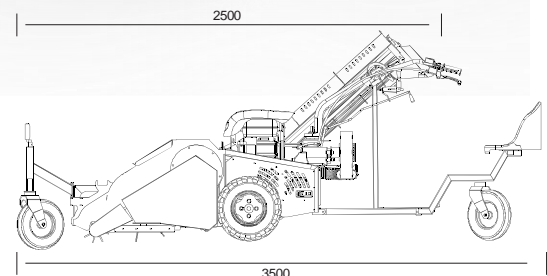

# H 130

### H 130 Especificaciones Técnicas

Características Técnicas

Motor interno / Motor Propio	6,5 HP Briggs
Hectárea / Capacidad	15 - 20
Sistema de frenos / Sistema ruptura	Hydraulic

 Diseñado para terrenos llanos o ligeramente inclinados. Es la versión autopropulsada de 130 cm de ancho de nuestro modelo H 1800, con motor propio. Ha sido desarrollado para nuestros agricultores que no tienen tractor. No tiene una función de creación de caminos, ni de pelado de producto. Es muy simple y fácil de usar. Se puede cosechar entre 15-20 Ha de frutos secos por día, dependiendo de la condición de la tierra. Para que la máquina funcione a pleno rendimiento, se debe realizar la nivelación y limpieza del terreno. Es un producto patentado de nuestra fábrica.

- Desarrollado para nuestros agricultores que no tienen tractor
- 15-20 Ha de capacidad de cosecha
- Es nuestro producto patentado
- Diseñado terrenos llanos y ligeramente inclinados
- Sin patología