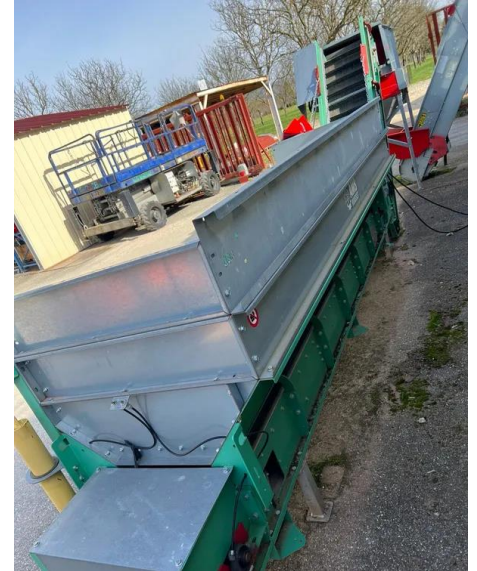

SATGarden

Polígono Industrial CAN CALOPA
C/Llobregat 11 S1 (Sótano 1)
08174 Valldoreix - Sant Cugat del Vallés
Barcelona
(+34) 935122686

MAQUINARIA DE OCASIÓN

TOLVA TK7 PARA VACIADO DE REMOLQUE - OCASIÓN

[Catálogo](#)

TK70001

Tolva de recepción con su elevador
Elevador de ancho 500 mm
Para vaciar tu cosecha desde un remolque o
directamente recogedora.
Nueces/Avellanas/Castañas
Fabricación año 2017

CONSULTAR
PRECIO